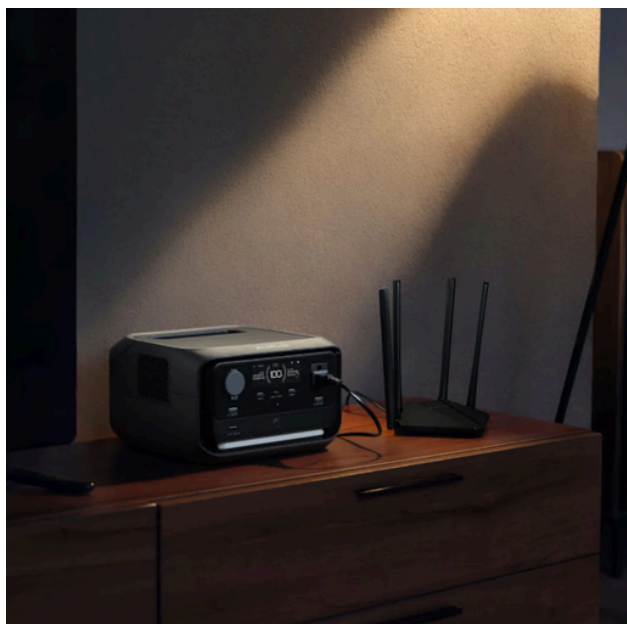

Estación de Energía Portátil EcoFlow River 3 Plus 286Wh

Usos

Starlink Mini (25w): 10Horas

Starlink Standard (70w): 3 Horas

Modem (15w): 16Horas

Iluminación (4 Bombillos) (48w): 5 Horas

CCTV(1DVR + 4 Cámaras) (34w): 7 Horas

Celular (15w): 16 Cargas

Laptop (50w): 5 Cargas

Ventilador (70w): 3 Horas

TV 55" (100w): 2 Horas

*LOS TIEMPOS DE USO Y DURACIÓN DE LA ESTACIÓN PUEDEN VARIAR DEPENDIENDO DEL CONSUMO DE CADA ELECTRODOMÉSTICO.

Valores de Referencia

Contacto

Watson Colombia
PBX: 317 364 2789
hola@watson.com
www.watson.com.co
Bogotá, Colombia

ECOFLOW
watts on
Energía que te acompaña