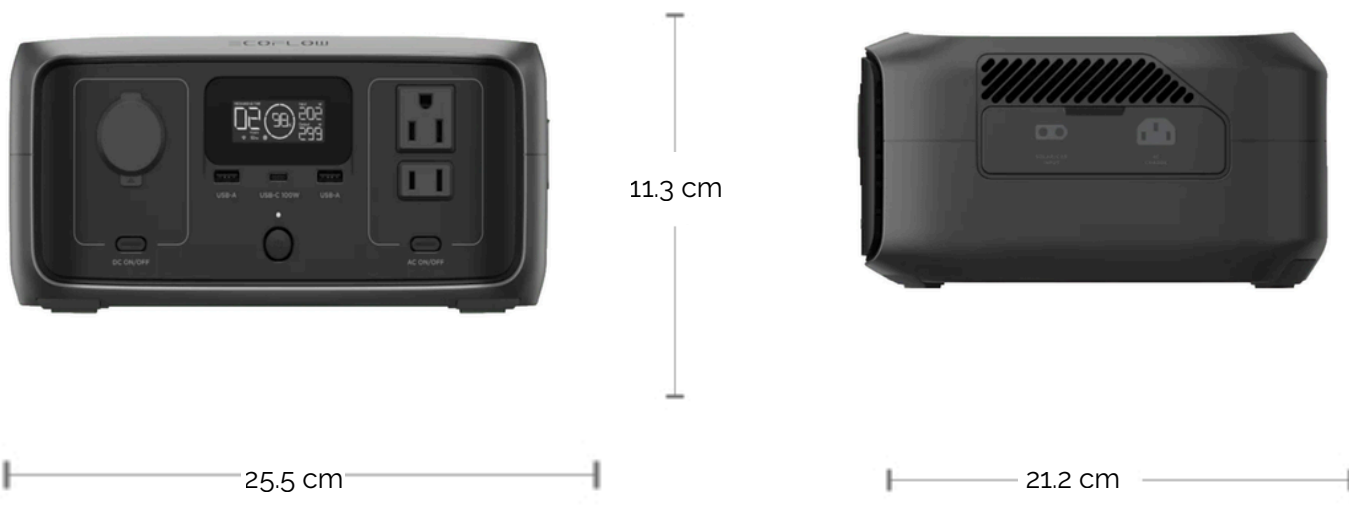

Estación de Energía Portátil EcoFlow River 3 245Wh

Especificaciones

Ref: EFR705

Peso: 3.5 KG

Potencia Nominal: 300W

Potencia Máxima: 600W

Entradas: Solar, AC y CC

Vida Util: 3000 ciclos de carga y descarga al 80% de capacidad

Otros

- **Dimensiones:** 25,5 cm(Largo) x 21,2cm (Ancho) x 11,3cm (Alto)
- **Peso:** 3,5 KG
- **Garantía:** 5 años

Estación de Energía Portátil EcoFlow River 3 245Wh

Medidas

¿Que hay en la caja?

- River 3
- Cable de carga de CA
- Cable de carga para automóvil
- Manual del usuario