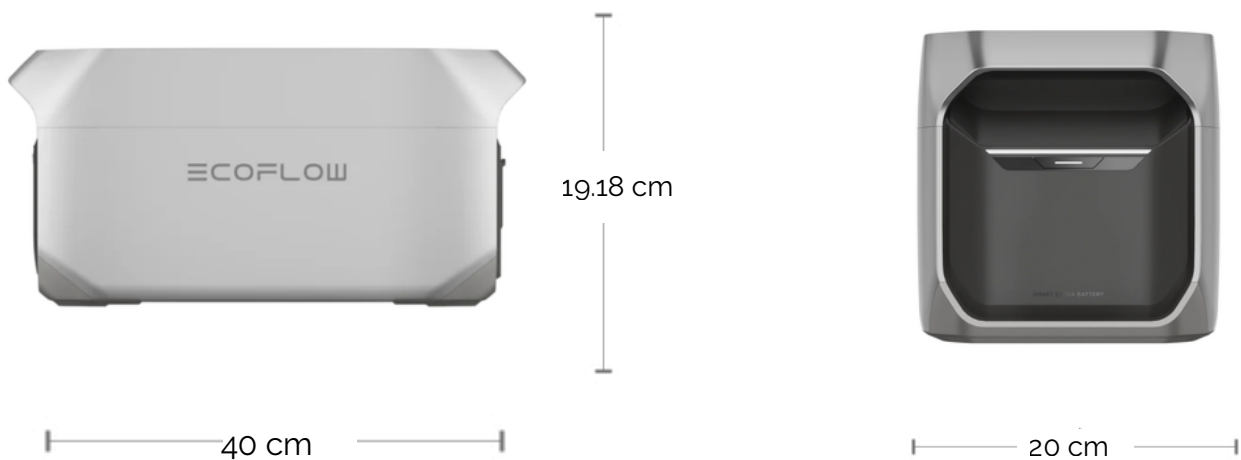

Batería Adicional EcoFlow Delta3 / Delta 3 Plus 1kWh

Medidas

DELTA 3 y Delta 3 solo admite 1 batería adicional.

Contacto

Wattson Colombia
PBX: 317 364 2789
hola@wattson.com
www.wattson.com.co
Bogotá, Colombia